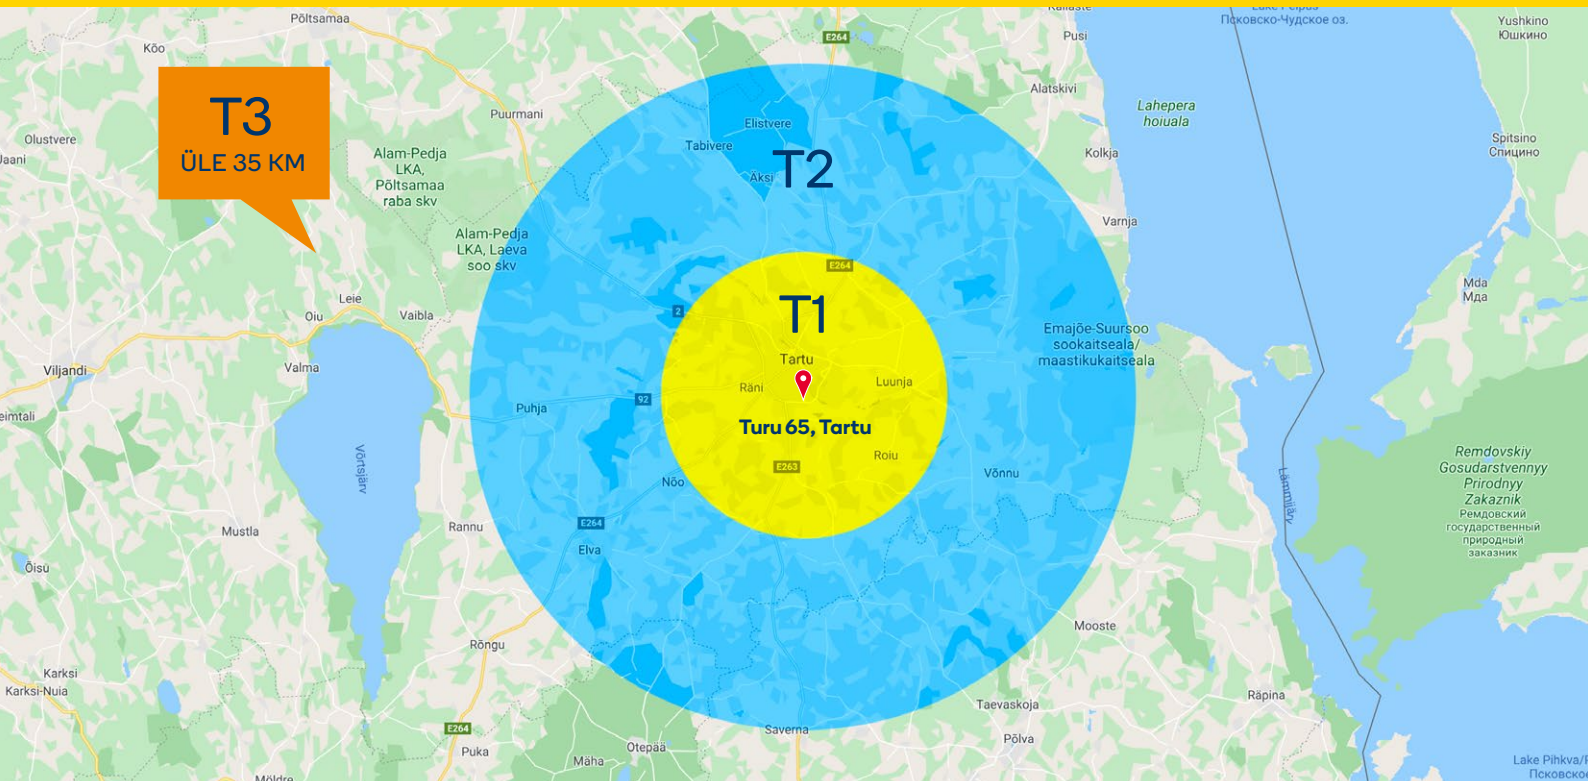

Transpordi hinnatsoonid

Rendipunkt Turu 65, Tartu

	T1 KUNI 15 KM	T2 KUNI 35 KM	T3 ÜLE 35 KM
Väikeauto kuni 5T	35 €	50 €	1,09 €/km
WC puhastusteenus	28 €	38 €	KOKKULEPPEL

- Laadimistöõde viivituse korral on Ramirendil õigus küsida ootetasu
- Vahemaa arvestus toimub kaardirakenduse info alusel
- Kilomeetri arvestus toimub lähtekohast sihtkohta ja tagasi
- Hindadele lisandub KM 20%.