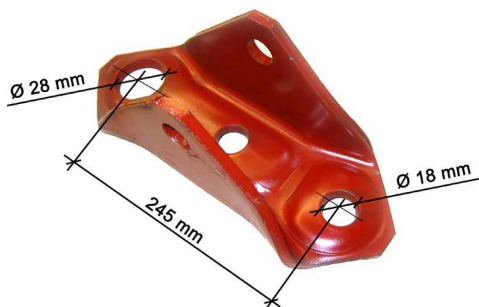

Diagonaaltugi **RS 2** 170 - 290 cm

Diagonaaltugi **RS 3** 210 - 360 cm

Diagonaaltugi **RSK 4** 260 - 400 cm

Diagonaaltugi **RSK 6** 460 - 600 cm

Diagonaaltugi **RSK 8** 620 - 760 cm

Tehnilised andmed

Tüüp		RS 2	RS 3	RSK 4	RSK 6	RSK 8
Pikkus	cm	170 - 290	210 - 360	260 - 400	460 - 600	620 - 760
Kaal	kg	13	16	24	40	84
Välisläbimõõt	mm	57	57	70	83	108
Lubatud koormused	45°					
Survetugevus	kN	37 - 18	24 - 8	40 - 14,6	24,6 - 12,5	38 - 21,2
Tõmbetugevus	kN	15	40	40	40	40
Tootekood		37211-0	37210-0	37216-0	37217-0	37218-0

RS/RSK tald

RS/RSK lukusõrm