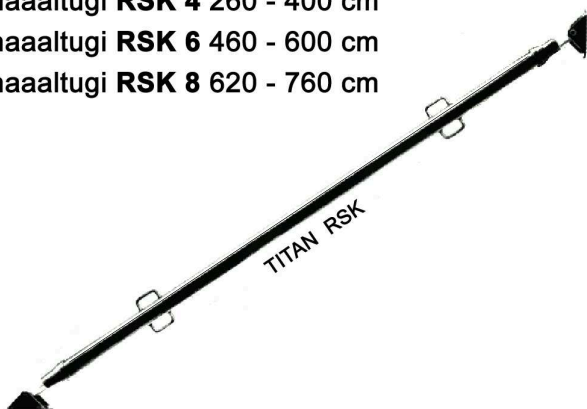

Diagonaaltugi **RS 2** 170 - 290 cm

Diagonaaltugi **RS 3** 210 - 360 cm

Diagonaaltugi **RSK 4** 260 - 400 cm

Diagonaaltugi **RSK 6** 460 - 600 cm

Diagonaaltugi **RSK 8** 620 - 760 cm

Tehnilised andmed

Tüüp		RS 2	RS 3	RSK 4	RSK 6	RSK 8
Pikkus	cm	170 - 290	210 - 360	260 - 400	460 - 600	620 - 760
Kaal	kg	13	16	24	40	84
Välisläbimõõt	mm	57	57	70	83	108
Lubatud koormused	45°					
Survetugevus	kN	37 - 18	24 - 8	40 - 14,6	24,6 - 12,5	38 - 21,2
Tõmbetugevus	kN	15	40	40	40	40
Tootekood		37211-0	37210-0	37216-0	37217-0	37218-0

RS/RSK tald

RS/RSK lukusõrm